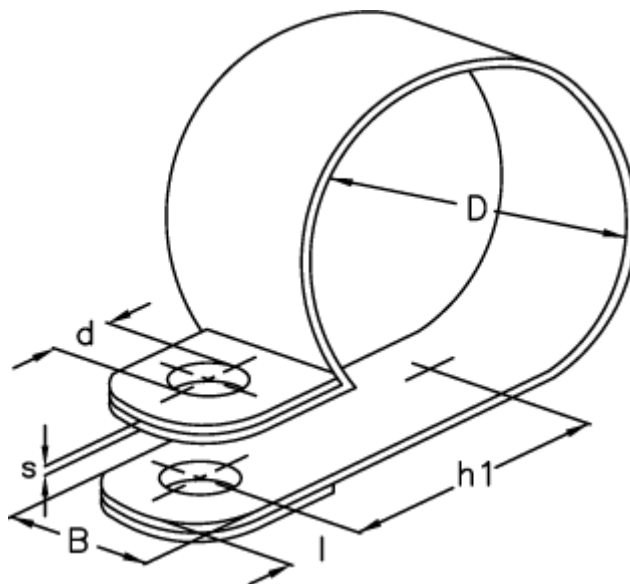

Varenummer: 024118909019  
Beskrivelse: Norma rørbøjle RS 1. 19/9 W1

## Mål

---

Bredde B	= 9
d	= 4.3
Diameter D	= 19
h1	= 14.2
l	= 3.8
s	= 0.4